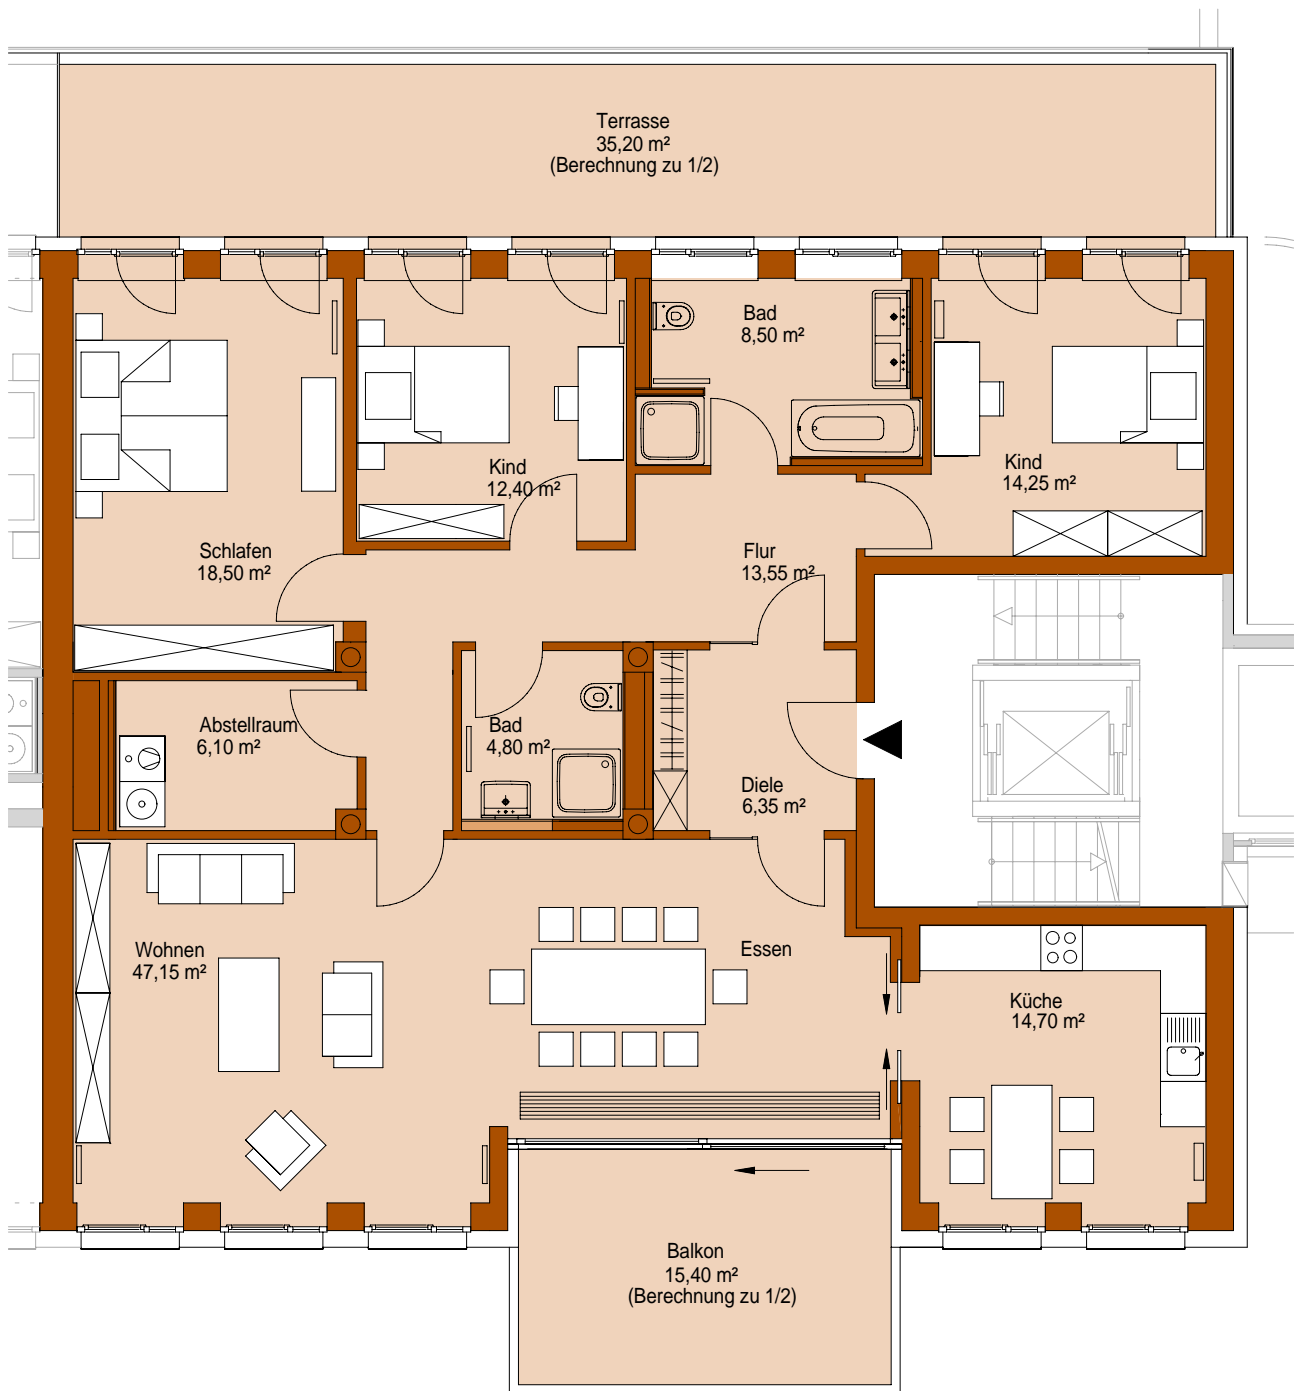

Adelheidstraße 21 / 22, 30171 Hannover

Adelheidstraße 21  
30171 Hannover

EG  
4-Zimmer-Wohnung  
Fläche ca. 171,60 m<sup>2</sup>