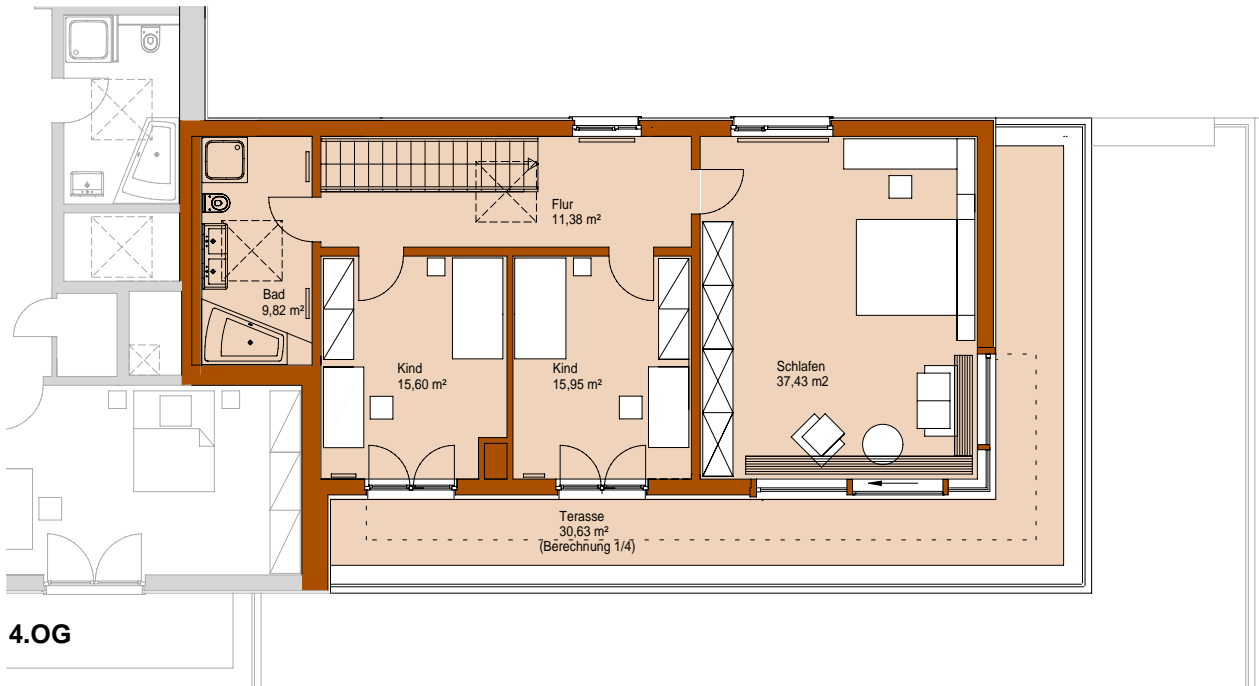

Adelheidstraße 21 / 22, 30171 Hannover

Adelheidstraße 22
30171 Hannover

Penthouse 3.OG + 4.OG
6-Zimmer-Wohnung
Fläche ca. 250,09 m²

0 1m 2m 3m 4m 5m 6m 7m 8m