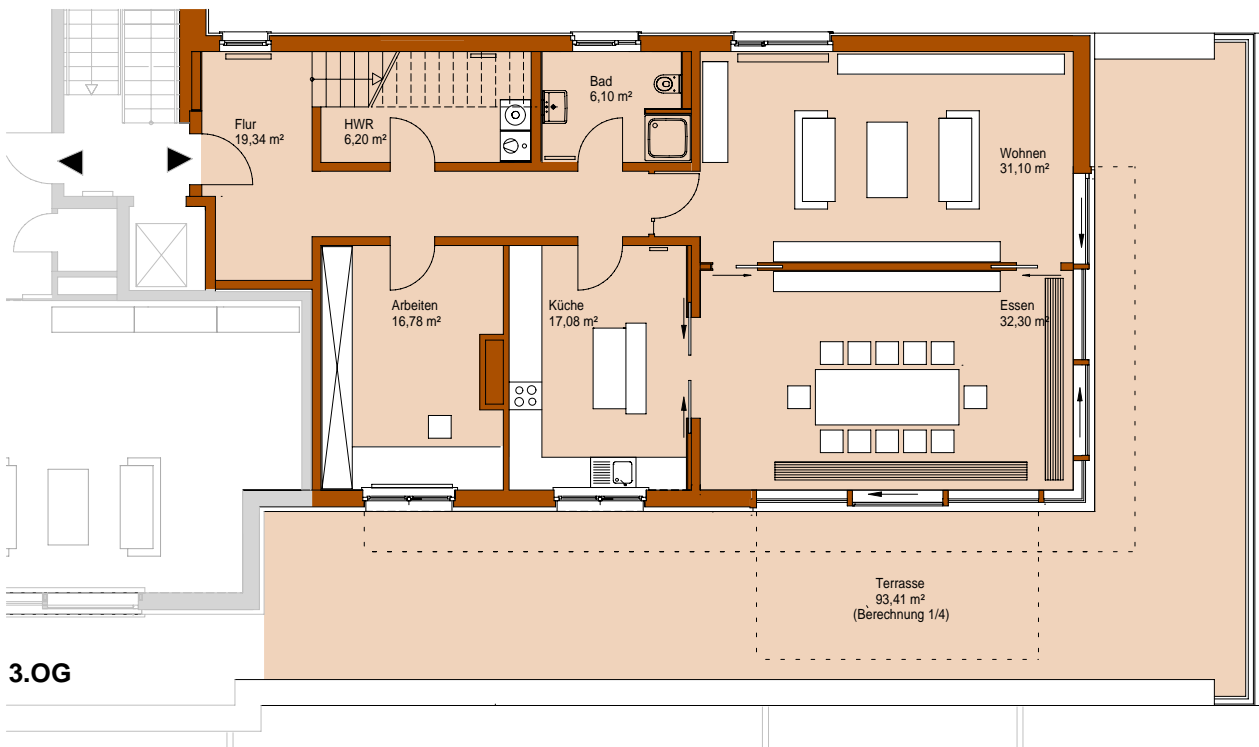

Adelheidstraße 21 / 22, 30171 Hannover

Adelheidstraße 22
30171 Hannover

Penthouse 3.OG + 4.OG
6-Zimmer-Wohnung
Fläche ca. 250,09 m²

0 1m 2m 3m 4m 5m 6m 7m 8m