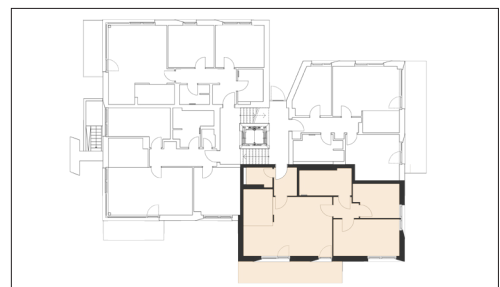

Nedlitzer Straße 27C
14469 Potsdam

EG Mitte links
3-Zimmer-Wohnung
Fläche ca. 88,76 m²

Flächenangaben nicht verbindlich / Möblierung und Küchenplan nur zu Darstellungszwecken / Änderungen vorbehalten / barrierefrei

Maßstab 1 : 100 / Maßstäblichkeit kann druckerabhängig abweichen.