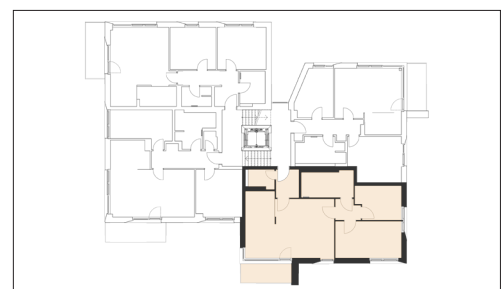

Nedlitzer Straße 27C
14469 Potsdam

1.OG Mitte links
3-Zimmer-Wohnung
Fläche ca. 87,37 m²

Flächenangaben nicht verbindlich / Möblierung und Küchenplan nur zu Darstellungszwecken / Änderungen vorbehalten / barrierefrei

Maßstab 1 : 100 / Maßstäblichkeit kann druckerabhängig abweichen.