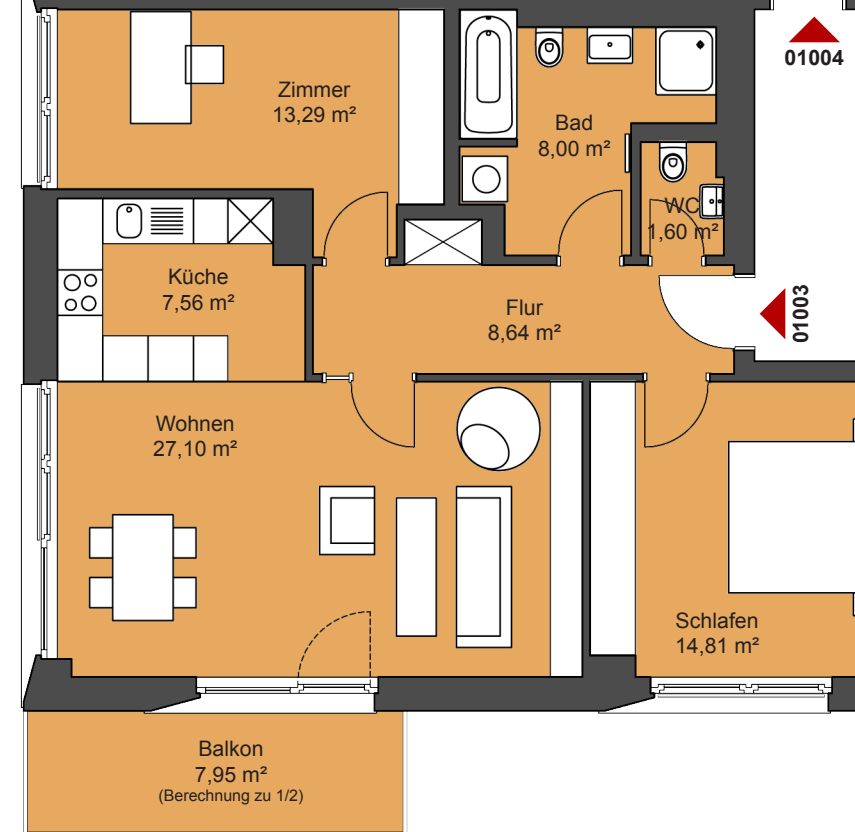

# Potsdam, Esplanade

**Wohnung 57/01004**  
3 Zimmer  
ca. 82,90 m<sup>2</sup>

**Wohnung 57/01001**  
3 Zimmer  
ca. 74,20 m<sup>2</sup>

**Wohnung 57/01003**  
3 Zimmer  
ca. 84,98 m<sup>2</sup>

**Wohnung 57/01002**  
3 Zimmer  
ca. 87,37 m<sup>2</sup>