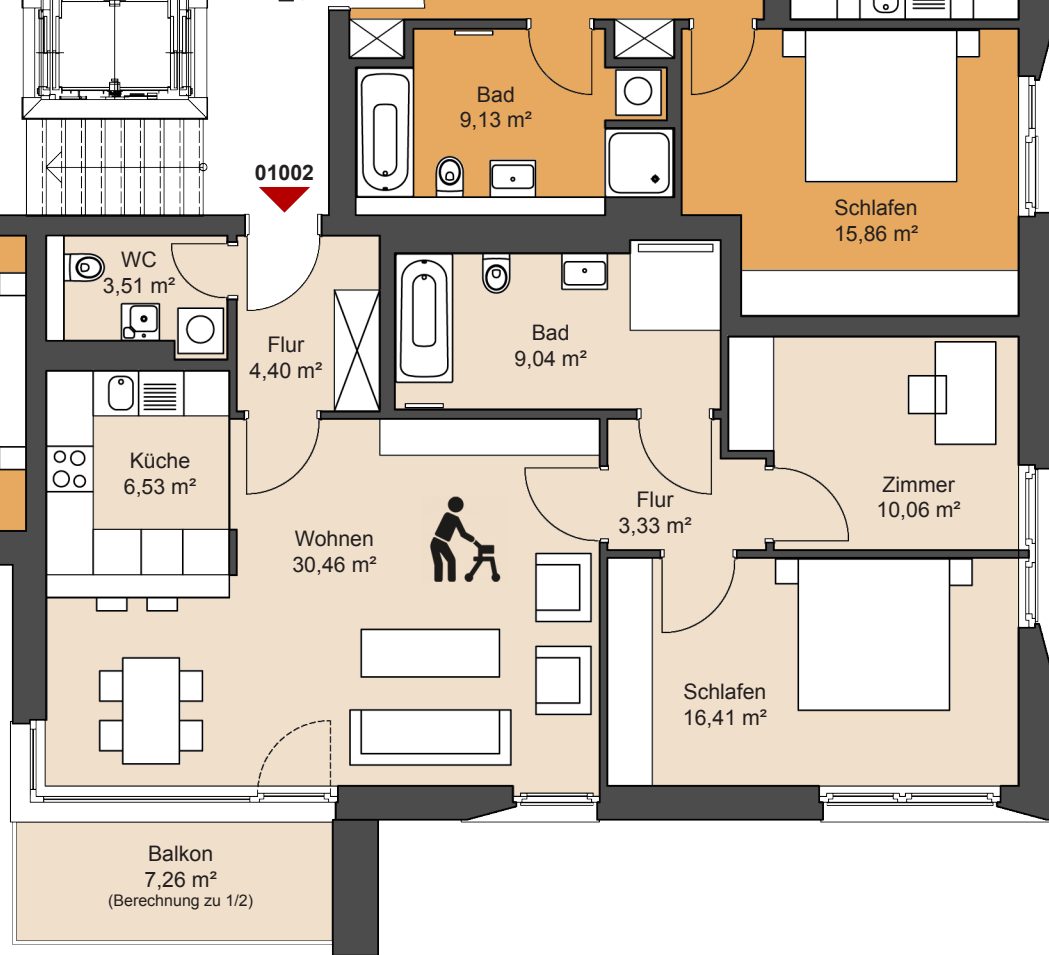

# Potsdam, Esplanade

**Wohnung 57/01004**  
3 Zimmer  
ca. 82,90 m<sup>2</sup>

**Wohnung 57/01001**  
3 Zimmer  
ca. 74,20 m<sup>2</sup>

**Wohnung 57/01003**  
3 Zimmer  
ca. 84,98 m<sup>2</sup>

**Wohnung 57/01002**  
3 Zimmer  
ca. 87,37 m<sup>2</sup>