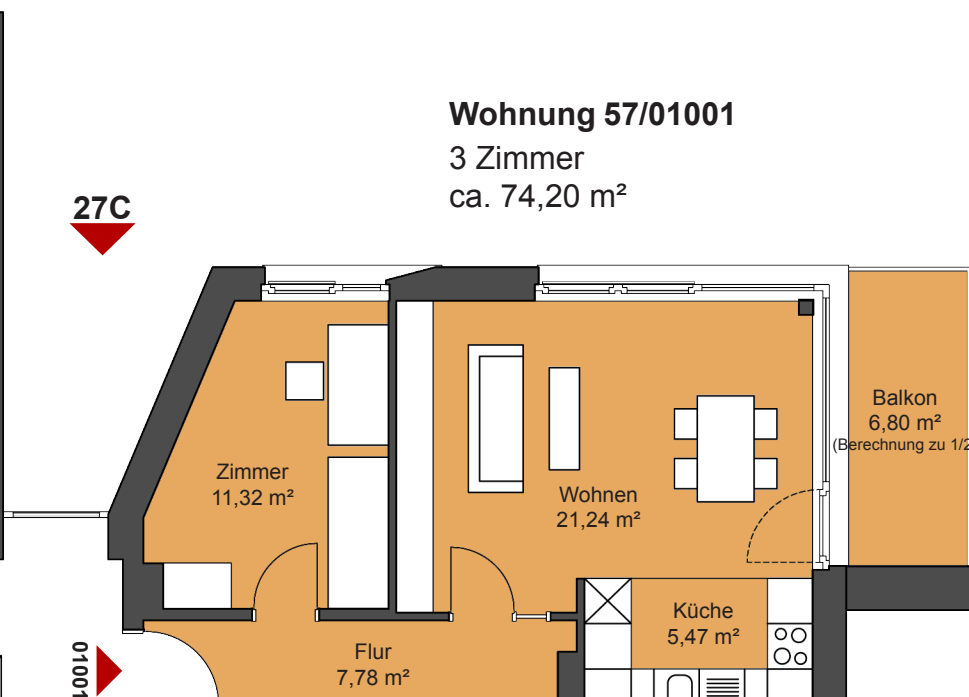

# Potsdam, Esplanade

**Wohnung 57/01004**  
3 Zimmer  
ca. 82,90 m<sup>2</sup>

**Wohnung 57/01001**  
3 Zimmer  
ca. 74,20 m<sup>2</sup>

**Wohnung 57/01003**  
3 Zimmer  
ca. 84,98 m<sup>2</sup>

**Wohnung 57/01002**  
3 Zimmer  
ca. 87,37 m<sup>2</sup>