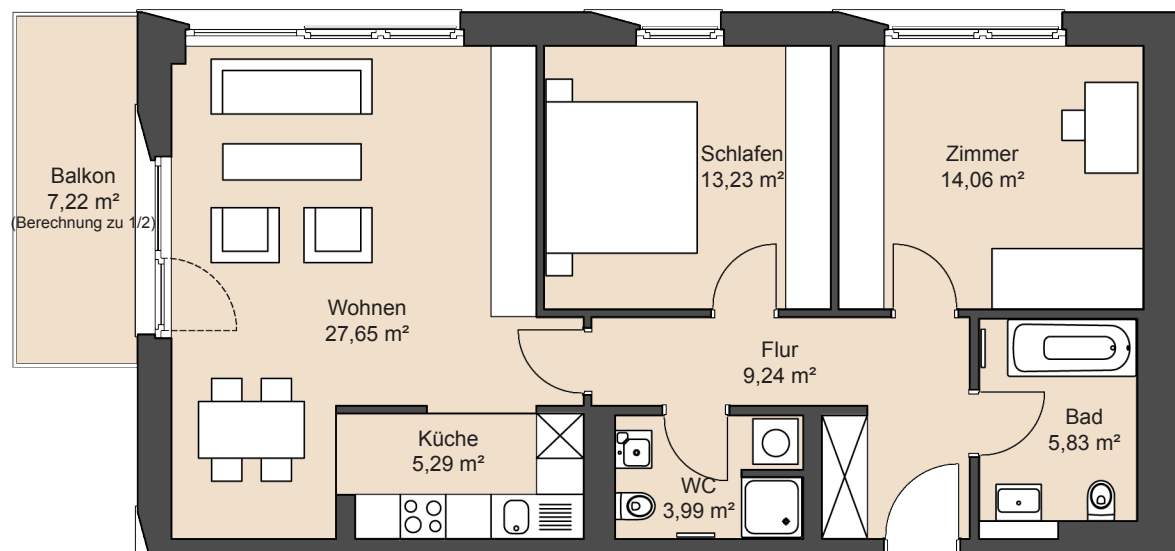

# Potsdam, Esplanade

**Wohnung 57/01004**  
3 Zimmer  
ca. 82,90 m<sup>2</sup>

**Wohnung 57/01001**  
3 Zimmer  
ca. 74,20 m<sup>2</sup>

**Wohnung 57/01003**  
3 Zimmer  
ca. 84,98 m<sup>2</sup>

**Wohnung 57/01002**  
3 Zimmer  
ca. 87,37 m<sup>2</sup>