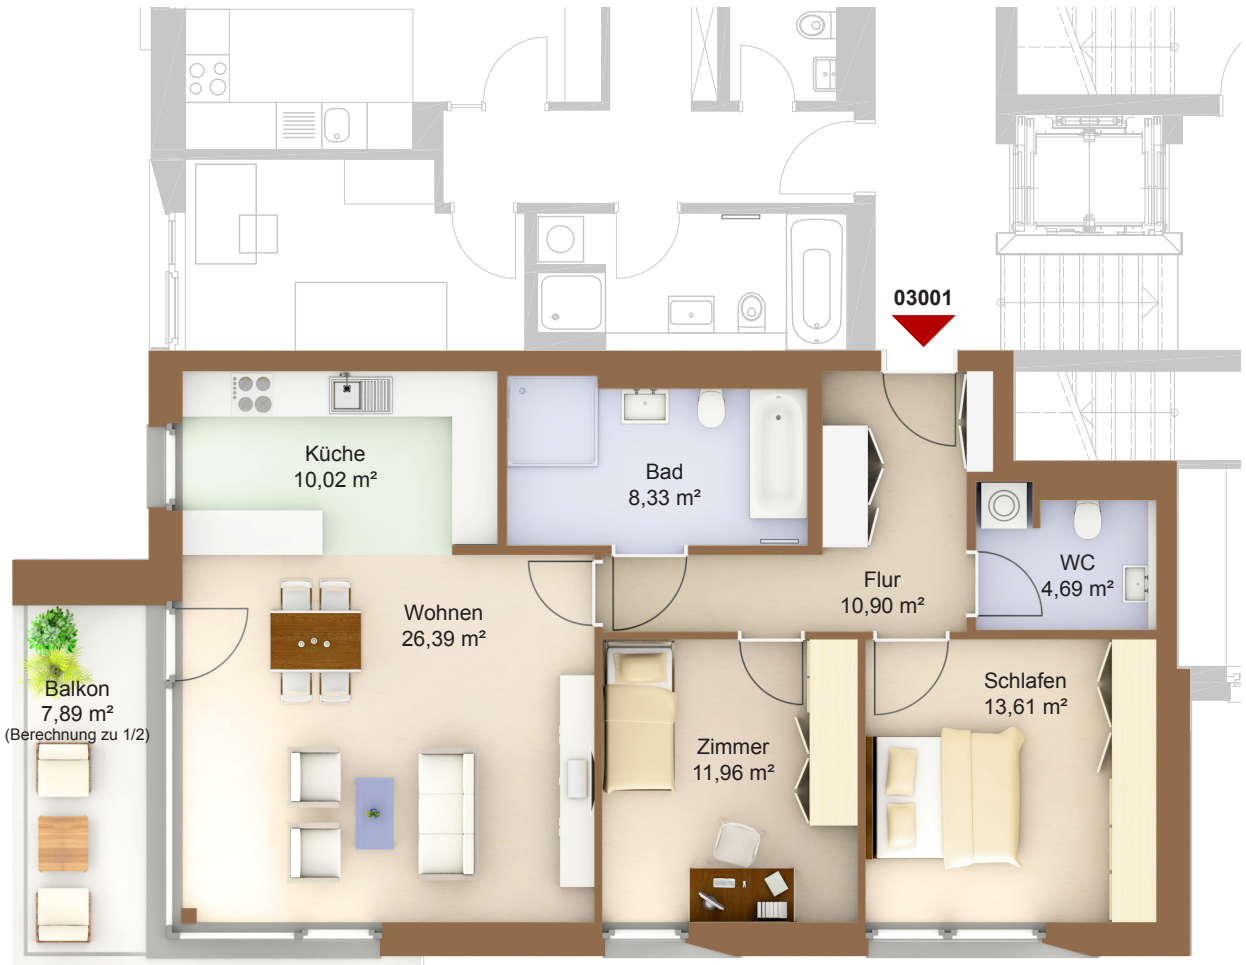

Potsdam, Esplanade

Nedlitzer Straße 27B
14469 Potsdam

3.OG Mitte rechts
3-Zimmer-Wohnung
Fläche ca. 89,94 m²

Flächenangaben nicht verbindlich / Möblierung und Küchenplan nur zu Darstellungszwecken / Änderungen vorbehalten / barrierefrei

Maßstab 1 : 100 / Maßstäblichkeit kann druckerabhängig abweichen.