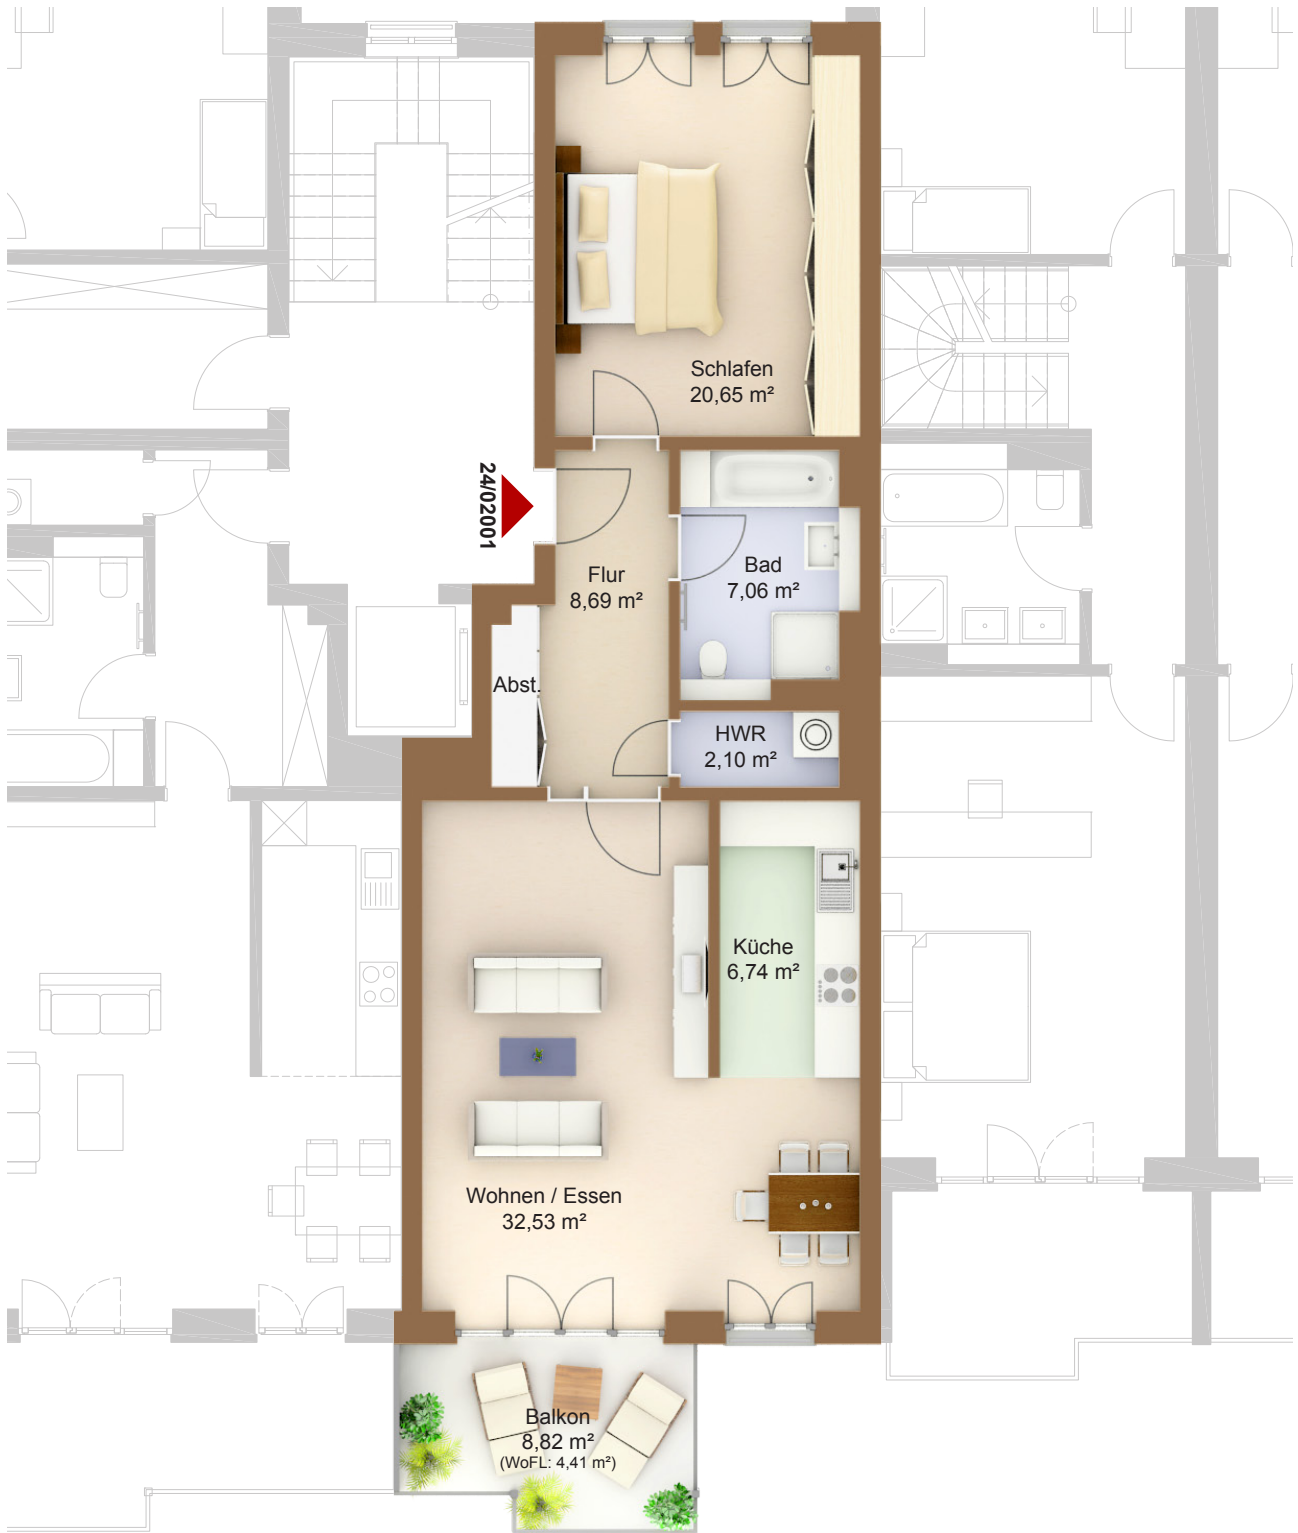

Potsdam,
Kurfürstenresidenz

Kurfürstenstraße 24
14467 Potsdam

2.OG links
2-Zimmer-Wohnung
Fläche ca. 82,18 m²

Flächenangaben nicht verbindlich / Möblierung und Küchenplan nur zu Darstellungszwecken / Änderungen vorbehalten

Maßstab 1 : 100 / Maßstäblichkeit kann druckerabhängig abweichen. / WoFL: Wohnfläche

WHG-Nr.: 0605/24/02001