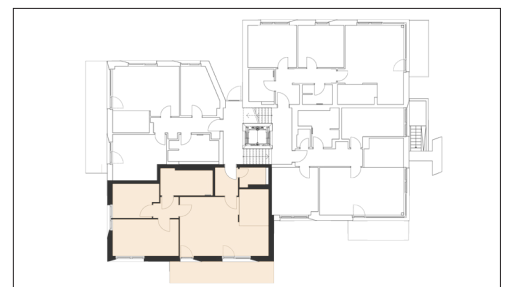

Nedlitzer Straße 27B
14469 Potsdam

EG Mitte rechts
3-Zimmer-Wohnung
Fläche ca. 88,40 m²

Flächenangaben nicht verbindlich / Möblierung und Küchenplan nur zu Darstellungszwecken / Änderungen vorbehalten / barrierefrei

Maßstab 1 : 100 / Maßstäblichkeit kann druckerabhängig abweichen.