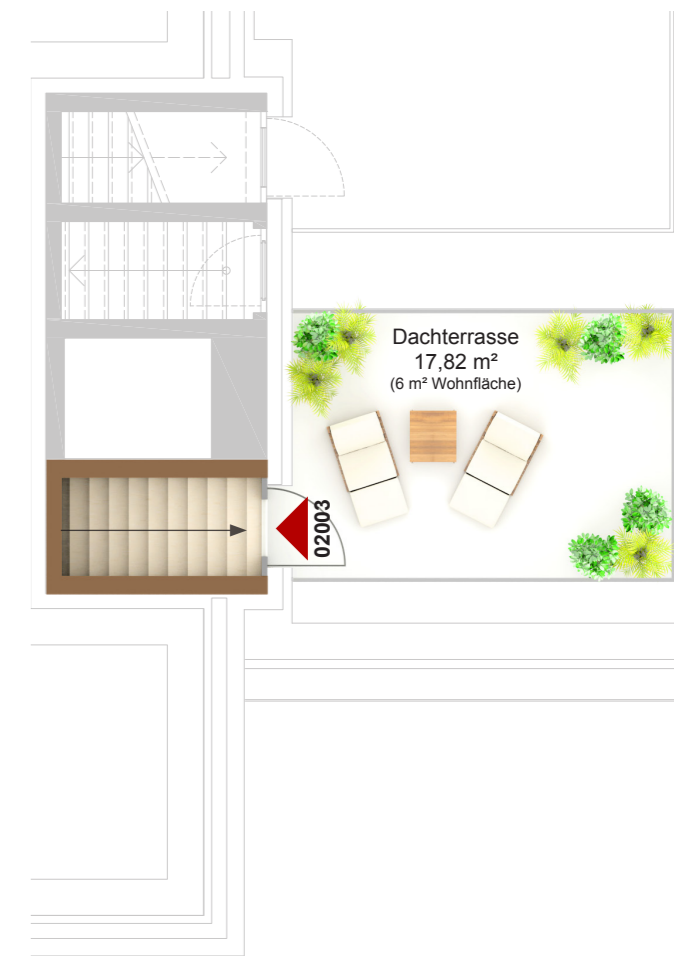

# Steuerberatersversorgung Niedersachsen

Potsdam, Esplanade

Nedlitzer Straße 27  
14469 Potsdam

2.OG-DG  
5-Zimmer-Maisonette  
Fläche ca. 150,95 m<sup>2</sup>

0 1m 2m 3m 4m 5m

Flächenangaben nicht verbindlich / Möblierung nur zu Darstellungszwecken / Änderungen vorbehalten / WoFL: Wohnfläche