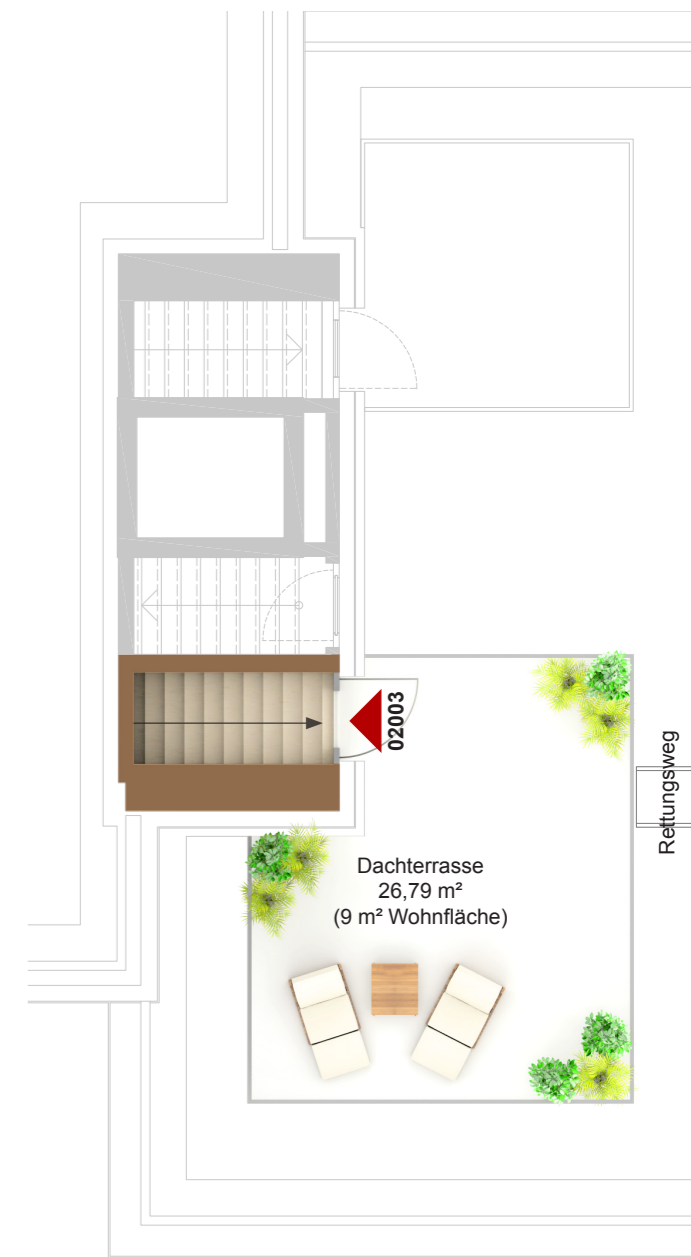

# Steuerberatersversorgung Niedersachsen

Potsdam, Esplanade

Nedlitzer Straße 27C  
14469 Potsdam

2.OG-DG  
4-Zimmer-Maisonette  
Fläche ca. 145,32 m<sup>2</sup>

0 1m 2m 3m 4m 5m