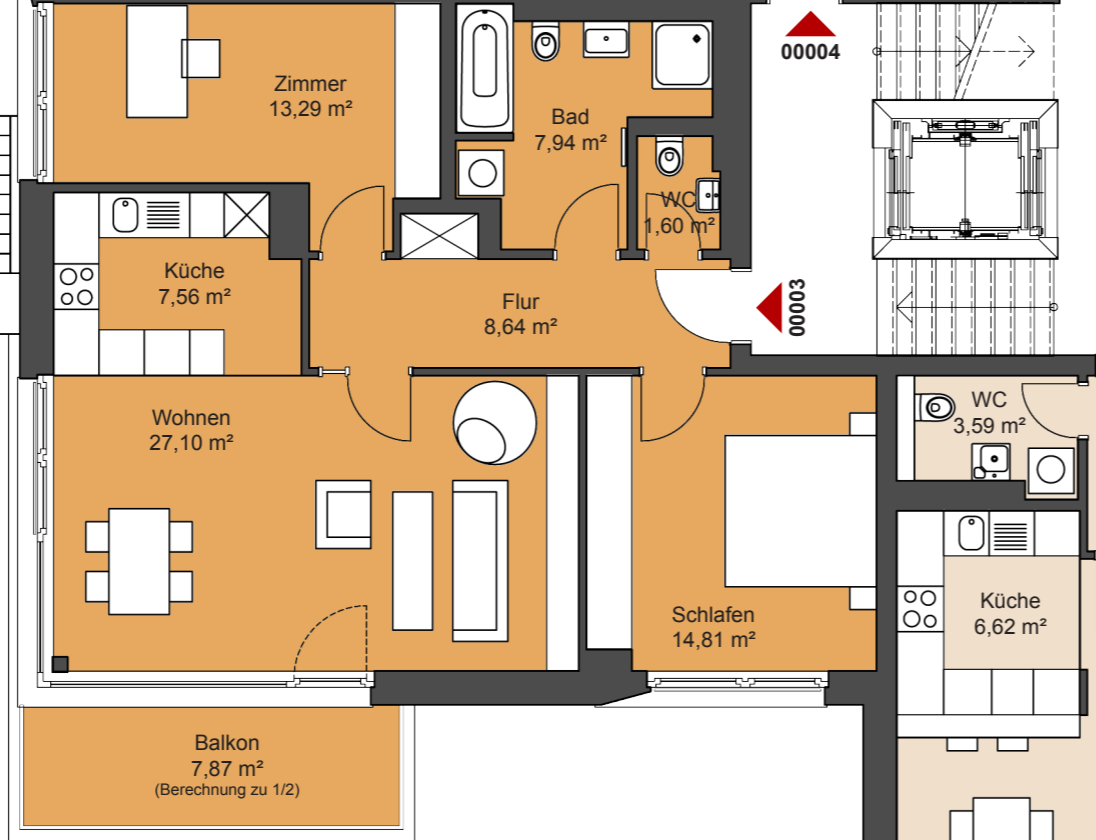

Potsdam, Esplanade

Wohnung 57/00004

3 Zimmer
ca. 82,86 m²

Wohnung 57/00001

3 Zimmer
ca. 76,04 m²

27C

Wohnung 57/00003

3 Zimmer
ca. 84,88 m²

Wohnung 57/00002

3 Zimmer
ca. 88,76 m²

EG

Nedlitzer Straße 27C
14469 Potsdam

0 1m 2m 3m 4m 5m