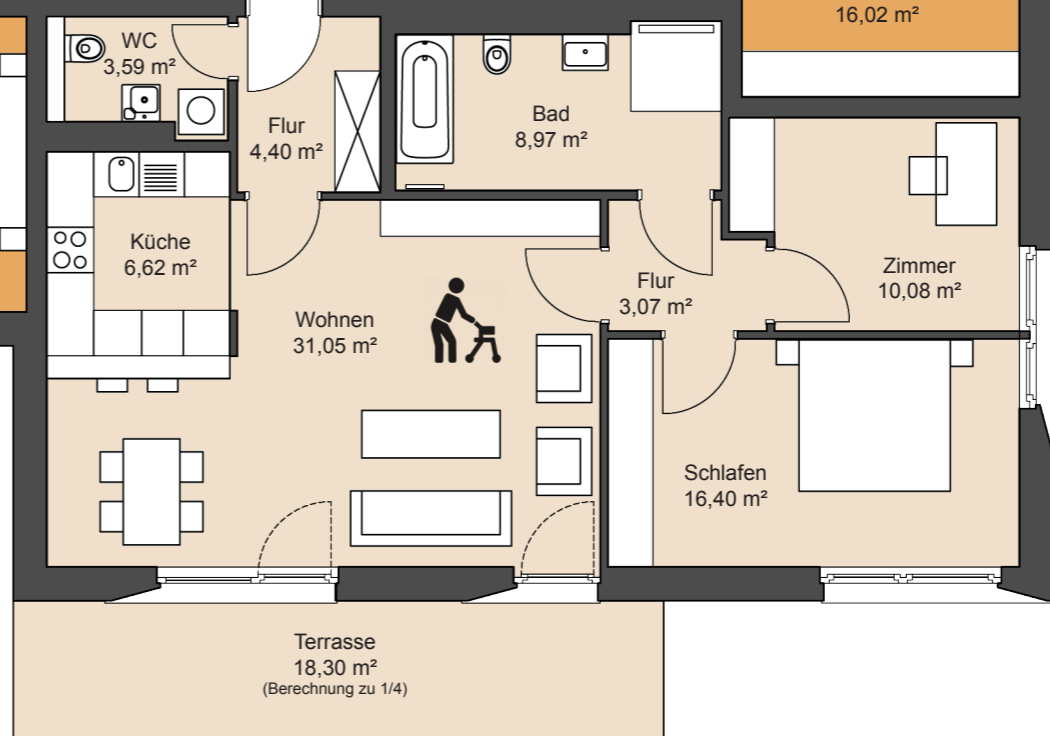

Potsdam, Esplanade

Wohnung 57/00004

3 Zimmer
ca. 82,86 m²

Wohnung 57/00001

3 Zimmer
ca. 76,04 m²

27C

Wohnung 57/00003

3 Zimmer
ca. 84,88 m²

Wohnung 57/00002

3 Zimmer
ca. 88,76 m²

EG

Nedlitzer Straße 27C
14469 Potsdam

0 1m 2m 3m 4m 5m