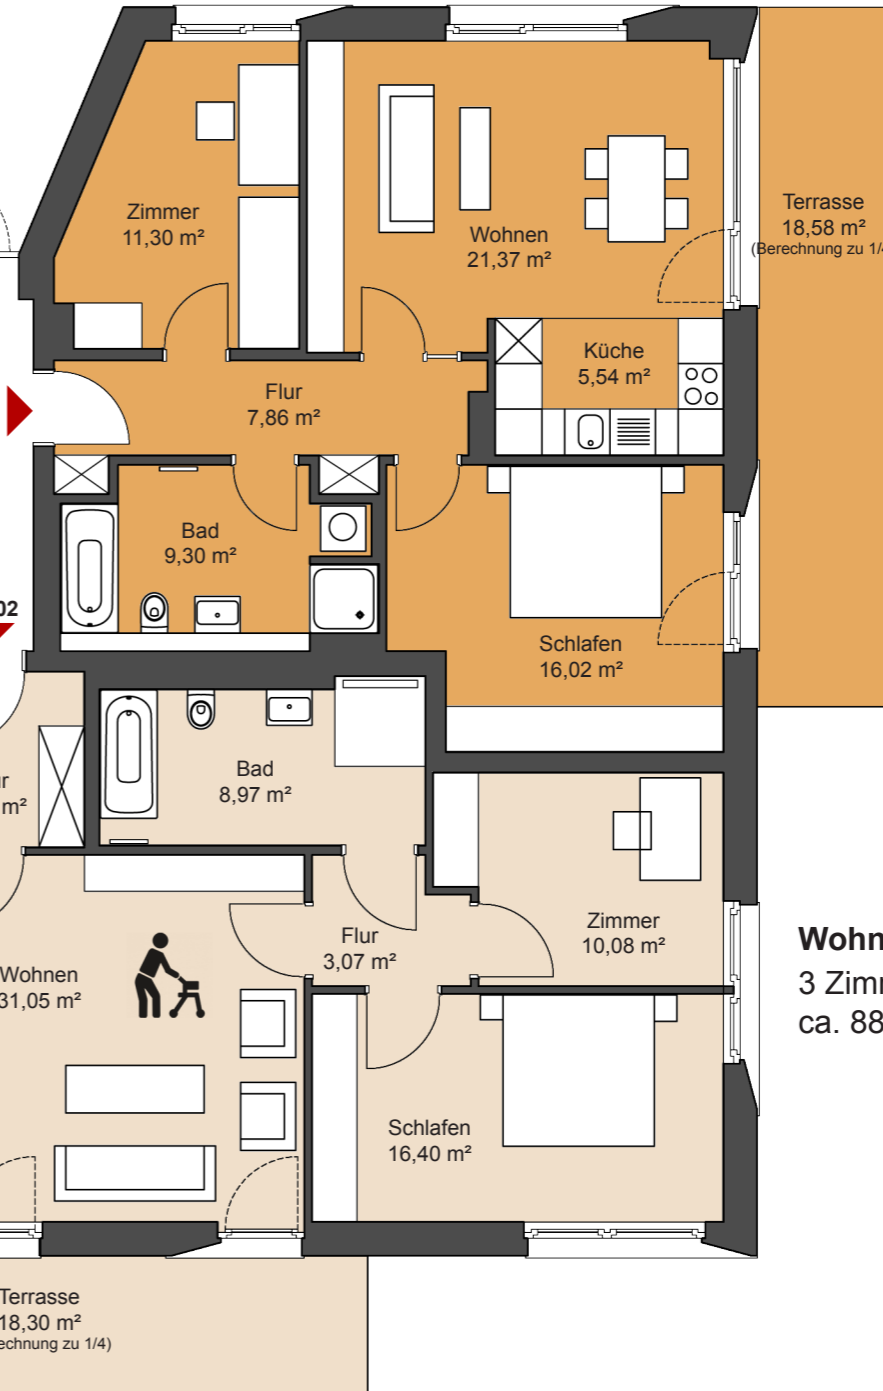

Potsdam, Esplanade

Wohnung 57/00004

3 Zimmer
ca. 82,86 m²

Wohnung 57/00001

3 Zimmer
ca. 76,04 m²

27C

Wohnung 57/00003

3 Zimmer
ca. 84,88 m²

Wohnung 57/00002

3 Zimmer
ca. 88,76 m²

EG

Nedlitzer Straße 27C
14469 Potsdam

0 1m 2m 3m 4m 5m