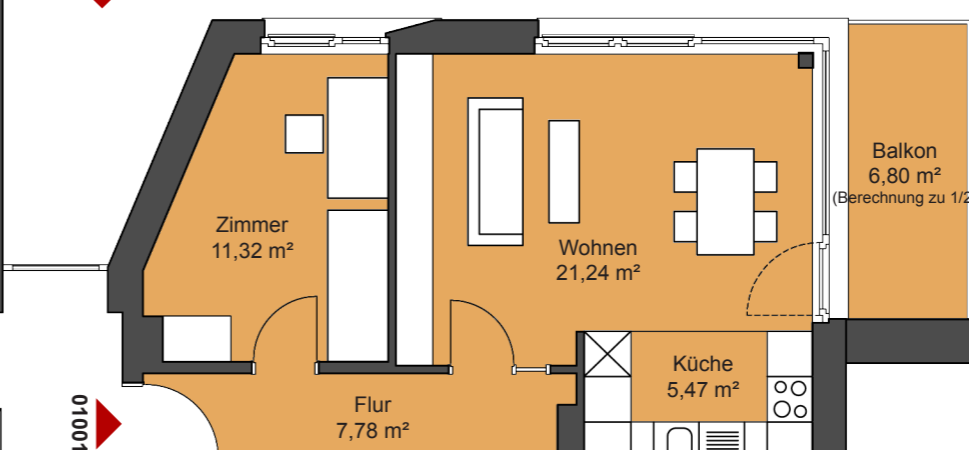

Wohnung 37/01004
3 Zimmer
ca. 82,90 m²

Wohnung 37/01001
3 Zimmer
ca. 74,20 m²

Wohnung 37/01003
3 Zimmer
ca. 84,98 m²

Wohnung 37/01002
3 Zimmer
ca. 87,37 m²

1.OG
Nedlitzer Straße 27A
14469 Potsdam

0 1m 2m 3m 4m 5m