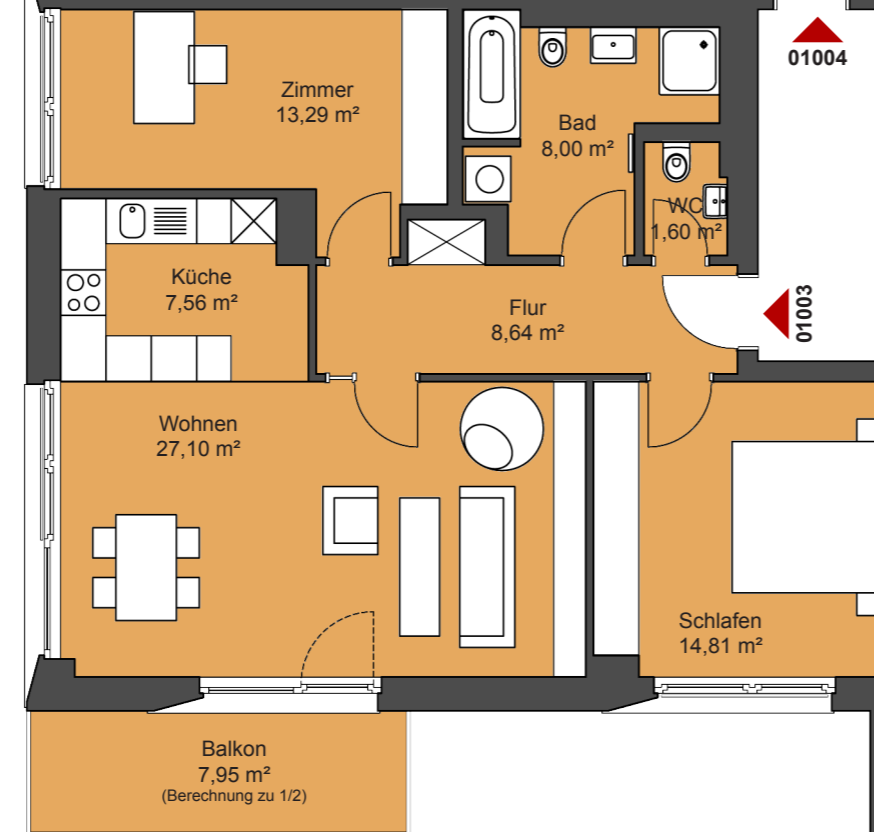

Wohnung 37/01004
3 Zimmer
ca. 82,90 m²

Wohnung 37/01001
3 Zimmer
ca. 74,20 m²

Wohnung 37/01003
3 Zimmer
ca. 84,98 m²

Wohnung 37/01002
3 Zimmer
ca. 87,37 m²

1.OG
Nedlitzer Straße 27A
14469 Potsdam

0 1m 2m 3m 4m 5m