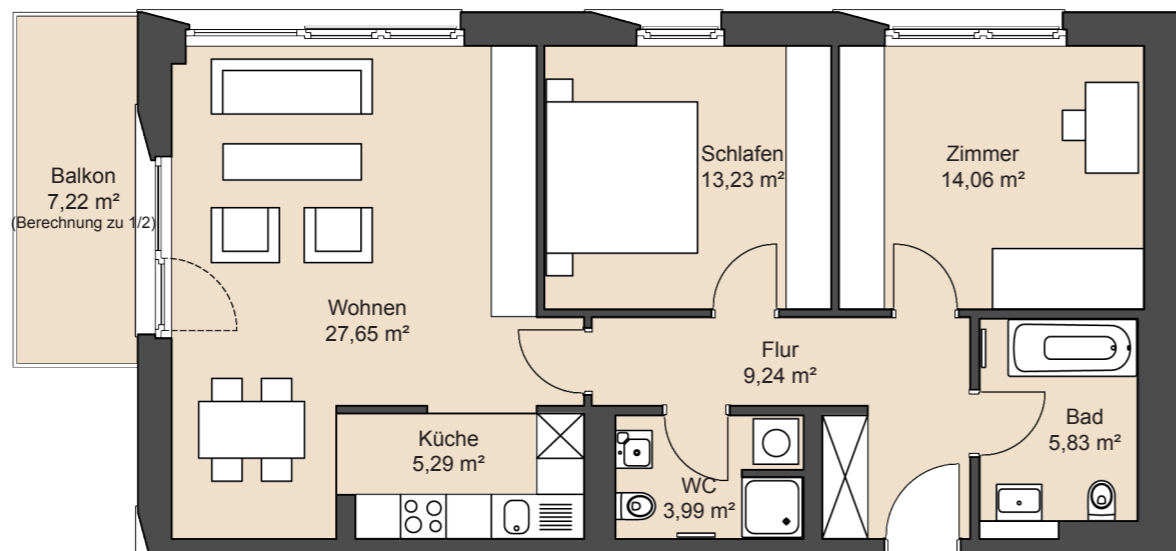

Wohnung 37/01004
3 Zimmer
ca. 82,90 m²

Wohnung 37/01001
3 Zimmer
ca. 74,20 m²

Wohnung 37/01003
3 Zimmer
ca. 84,98 m²

Wohnung 37/01002
3 Zimmer
ca. 87,37 m²

1.OG
Nedlitzer Straße 27A
14469 Potsdam

0 1m 2m 3m 4m 5m