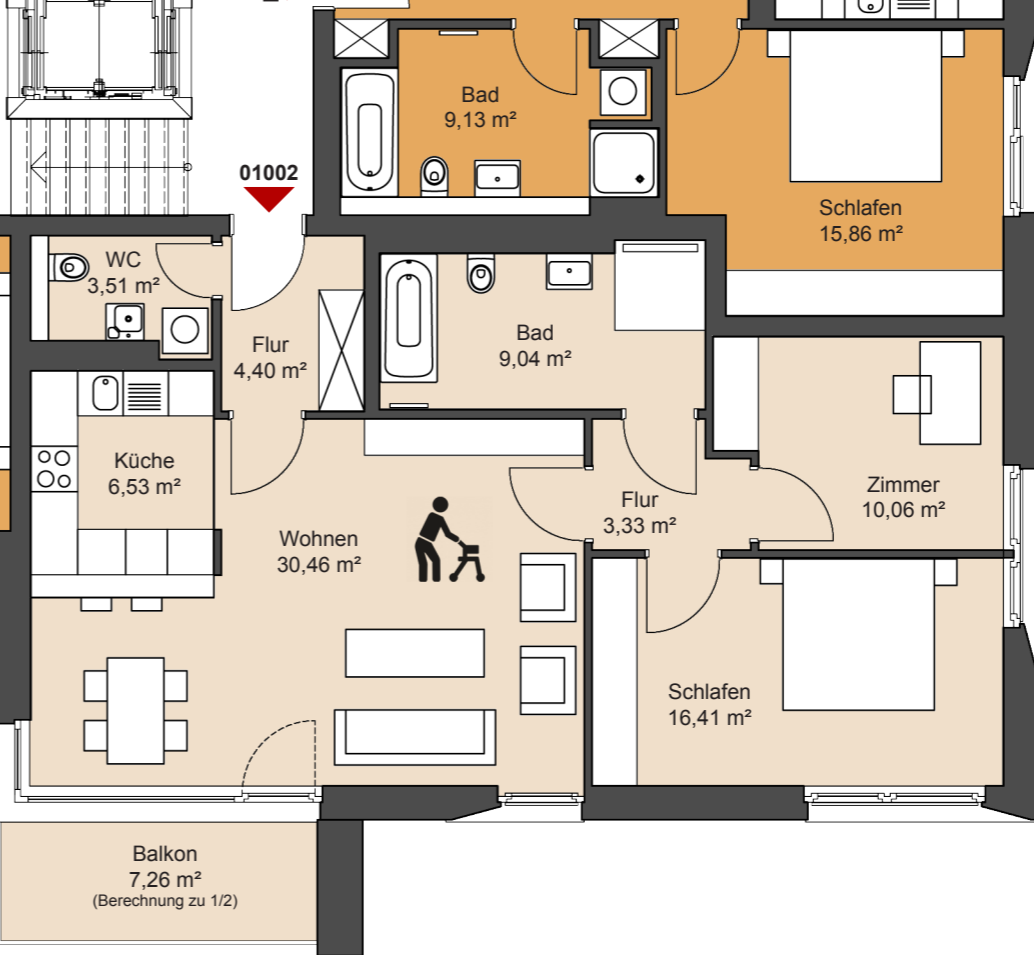

Wohnung 37/01004
3 Zimmer
ca. 82,90 m²

Wohnung 37/01001
3 Zimmer
ca. 74,20 m²

Wohnung 37/01003
3 Zimmer
ca. 84,98 m²

Wohnung 37/01002
3 Zimmer
ca. 87,37 m²

1.OG
Nedlitzer Straße 27A
14469 Potsdam

0 1m 2m 3m 4m 5m