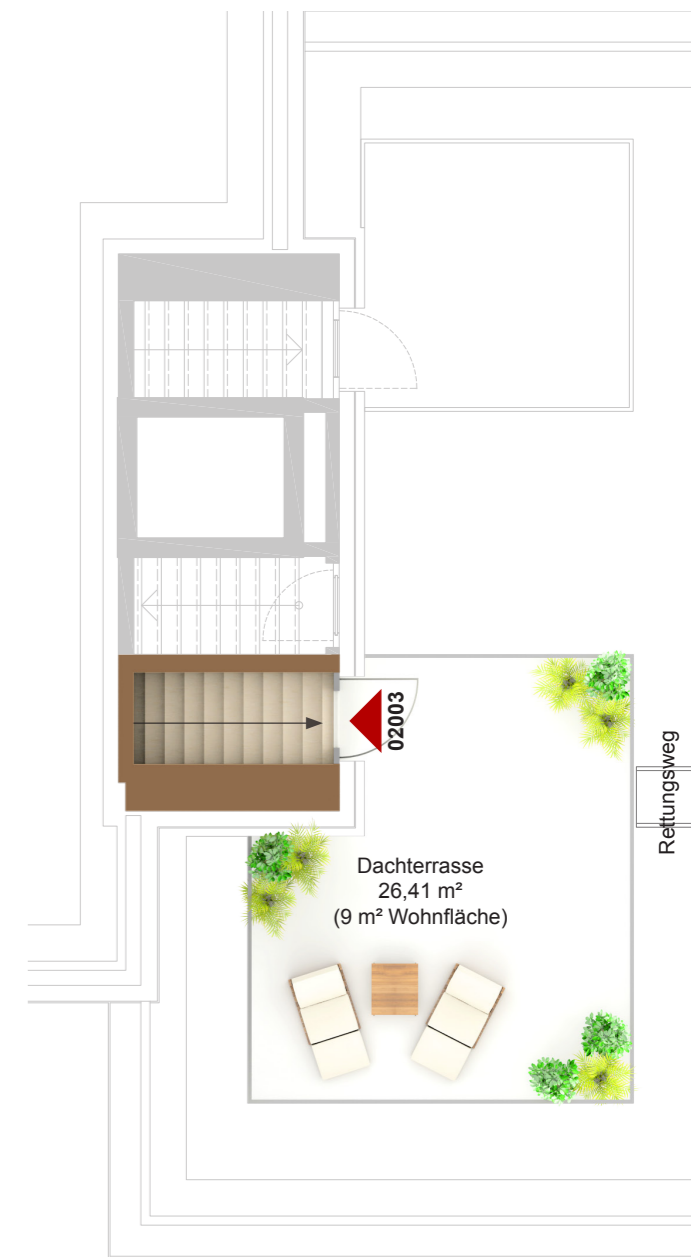

Steuerberatersversorgung Niedersachsen

Potsdam, Esplanade

Nedlitzer Straße 27A
14469 Potsdam

2.OG-DG
4-Zimmer-Maisonette
Fläche ca. 144,84 m²

0 1m 2m 3m 4m 5m

Flächenangaben nicht verbindlich / Möblierung nur zu Darstellungszwecken / Änderungen vorbehalten / WoFL: Wohnfläche