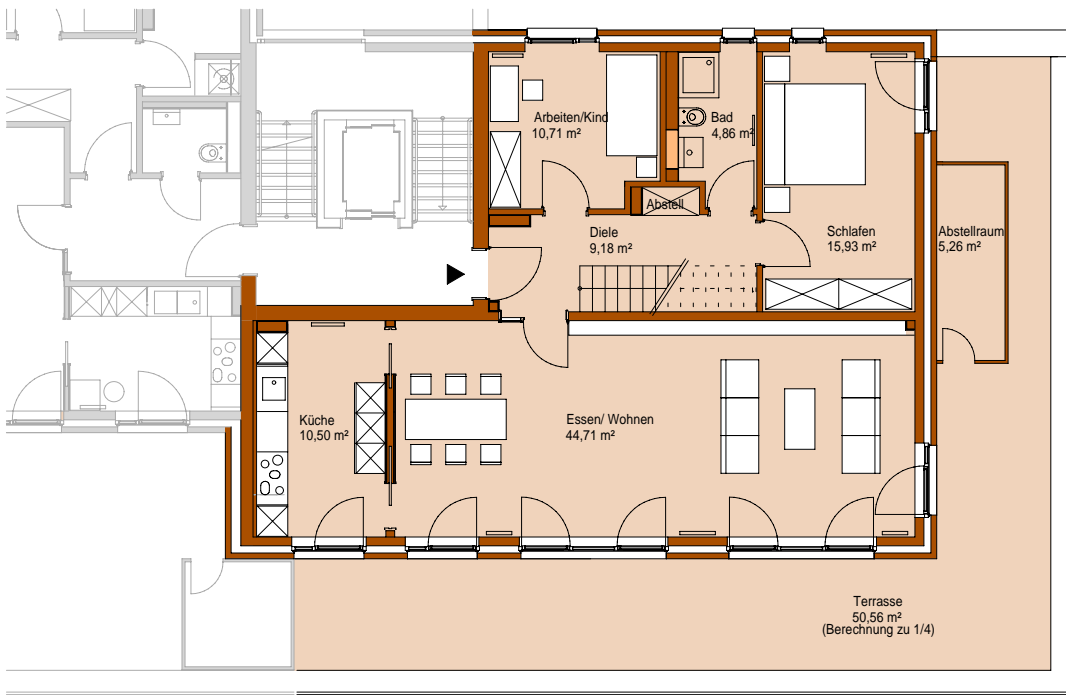

DG

2.0G

2.0G + DG links
6-Zimmer-Wohnung
Fläche ca. 197,57 m²