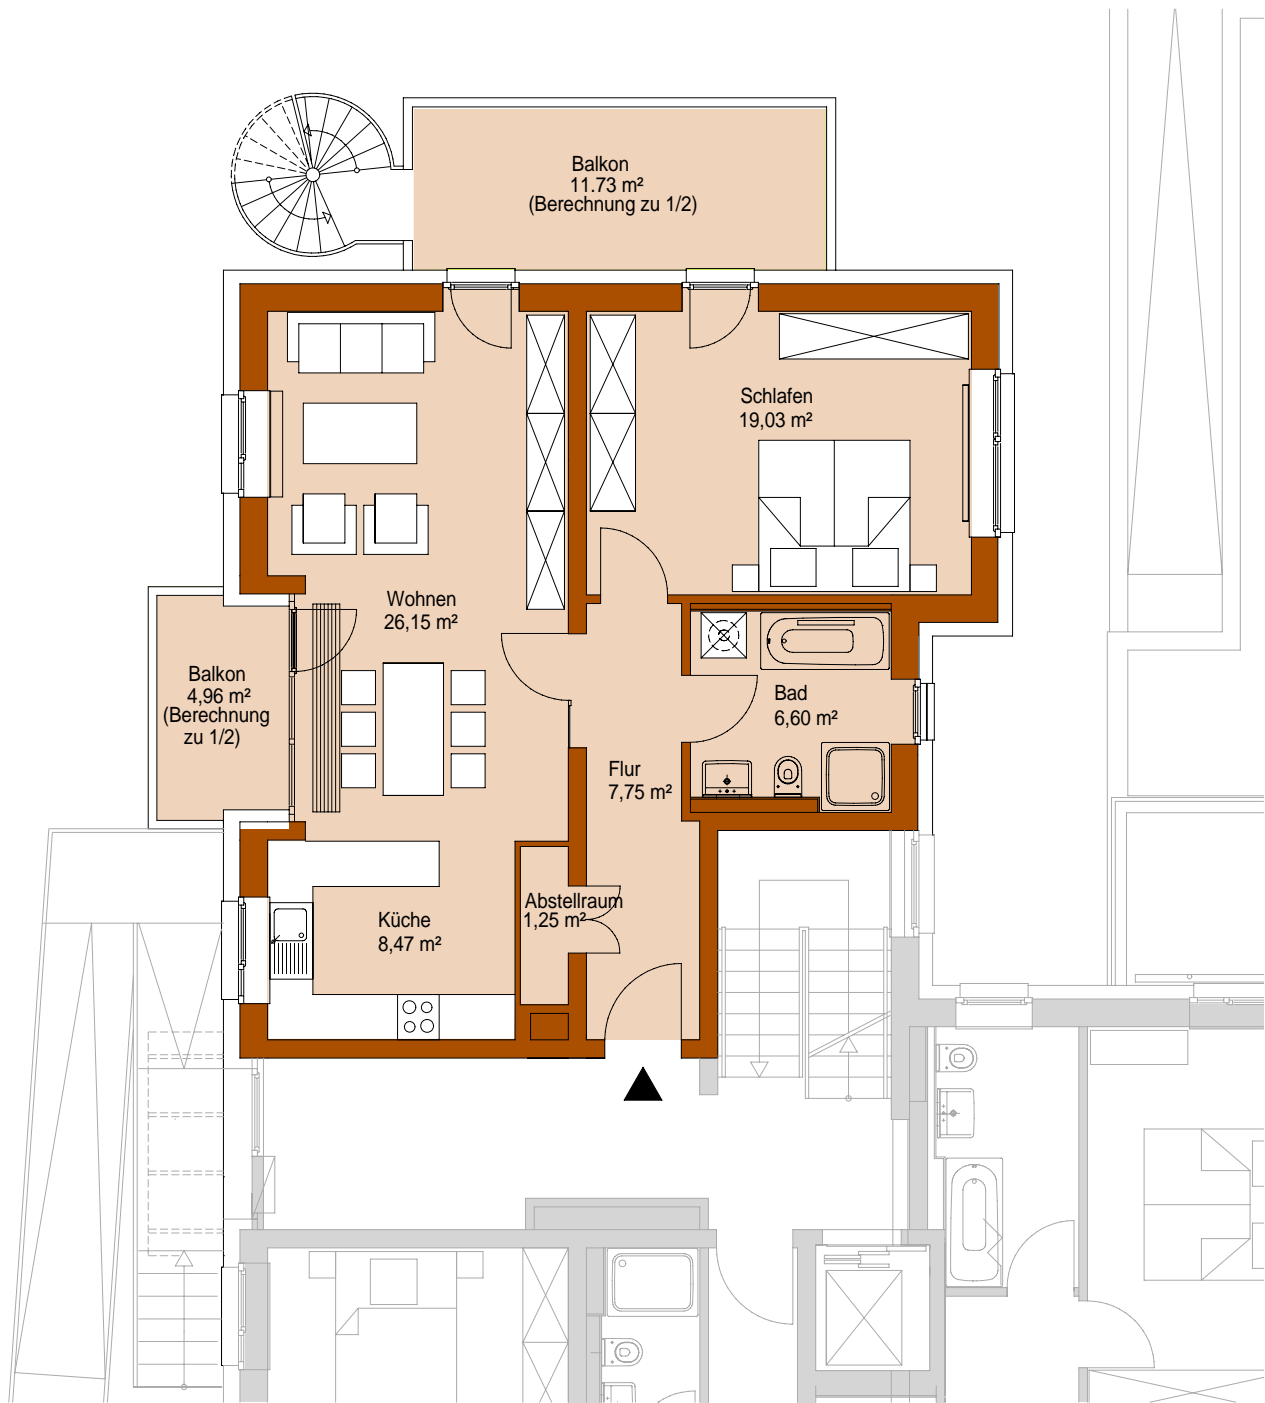

Adelheidstraße 21 / 22, 30171 Hannover

Adelheidstraße 22
30171 Hannover

EG links
2-Zimmer-Wohnung
Fläche ca. 77,60 m²