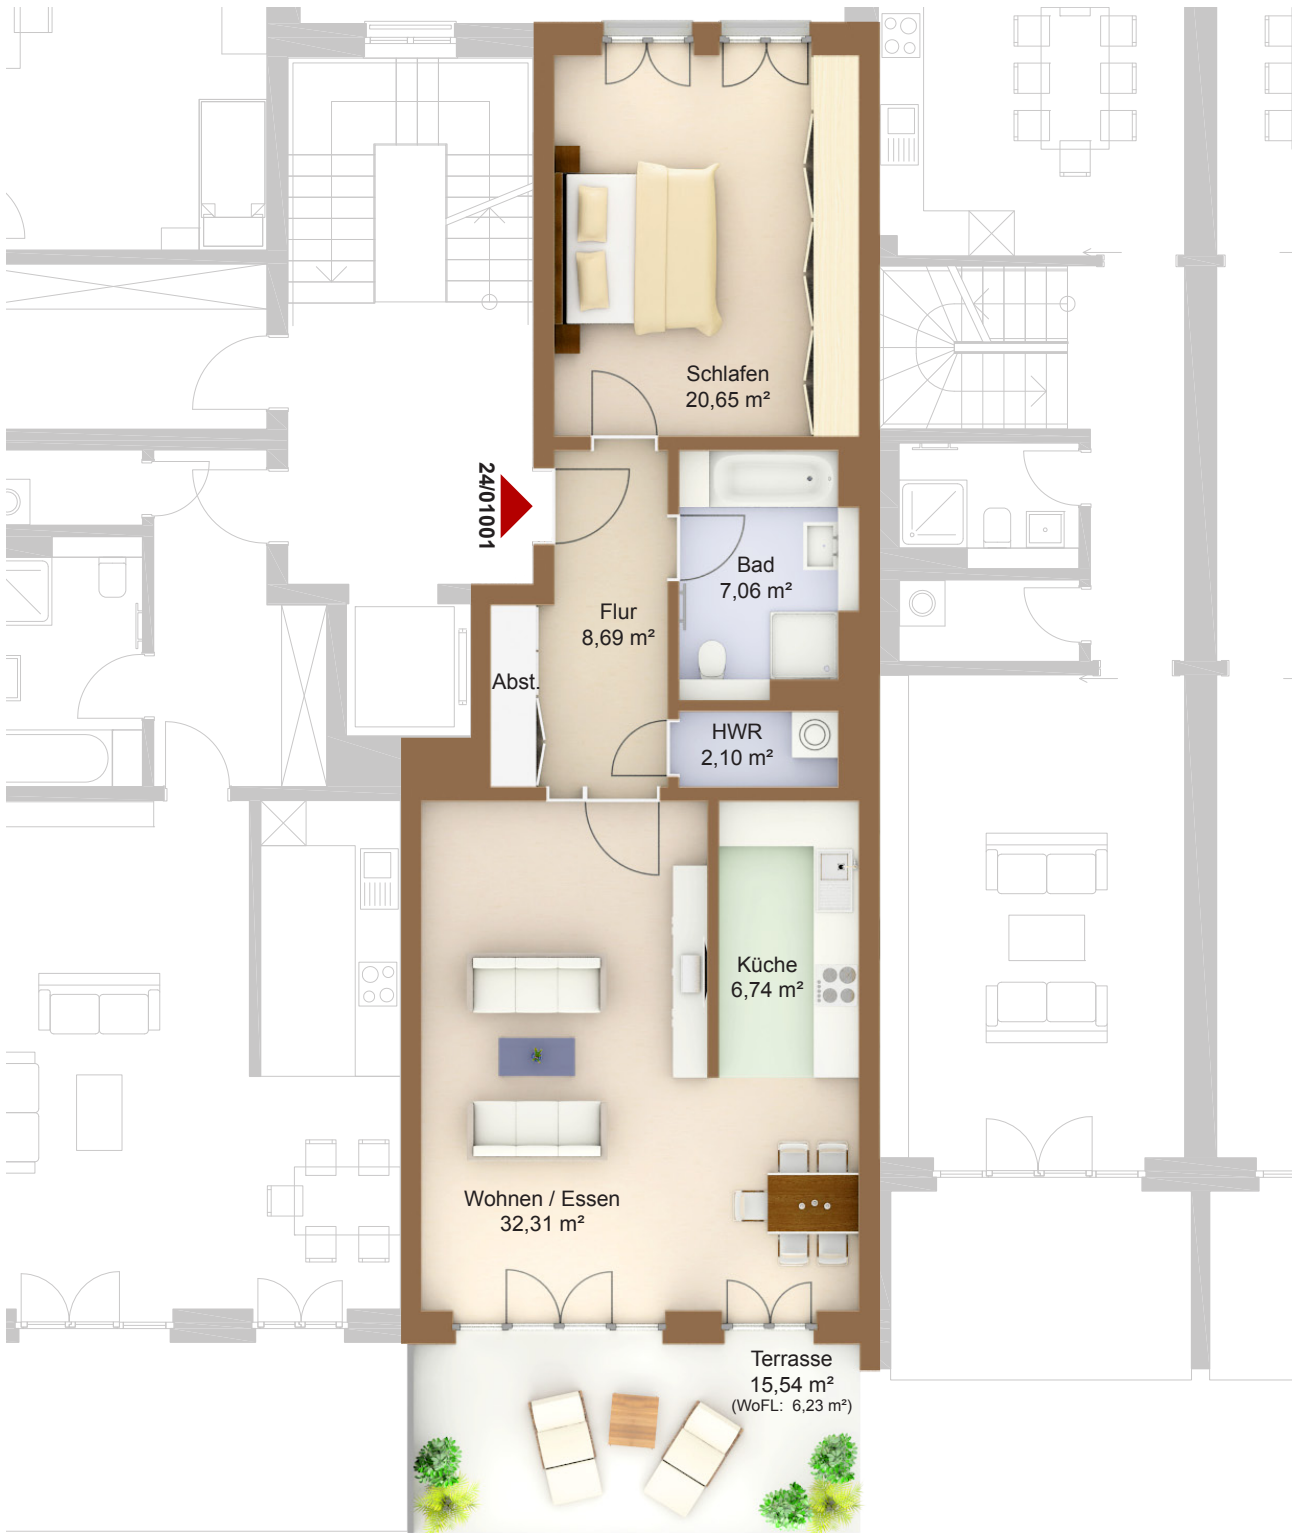

Potsdam,
Kurfürstenresidenz

Kurfürstenstraße 24
14467 Potsdam

1.OG links
2-Zimmer-Wohnung
Fläche ca. 83,78 m²

Flächenangaben nicht verbindlich / Möblierung und Küchenplan nur zu Darstellungszwecken / Änderungen vorbehalten

Maßstab 1 : 100 / Maßstäblichkeit kann druckerabhängig abweichen. / WoFL: Wohnfläche

WHG-Nr.: 0605/24/01001