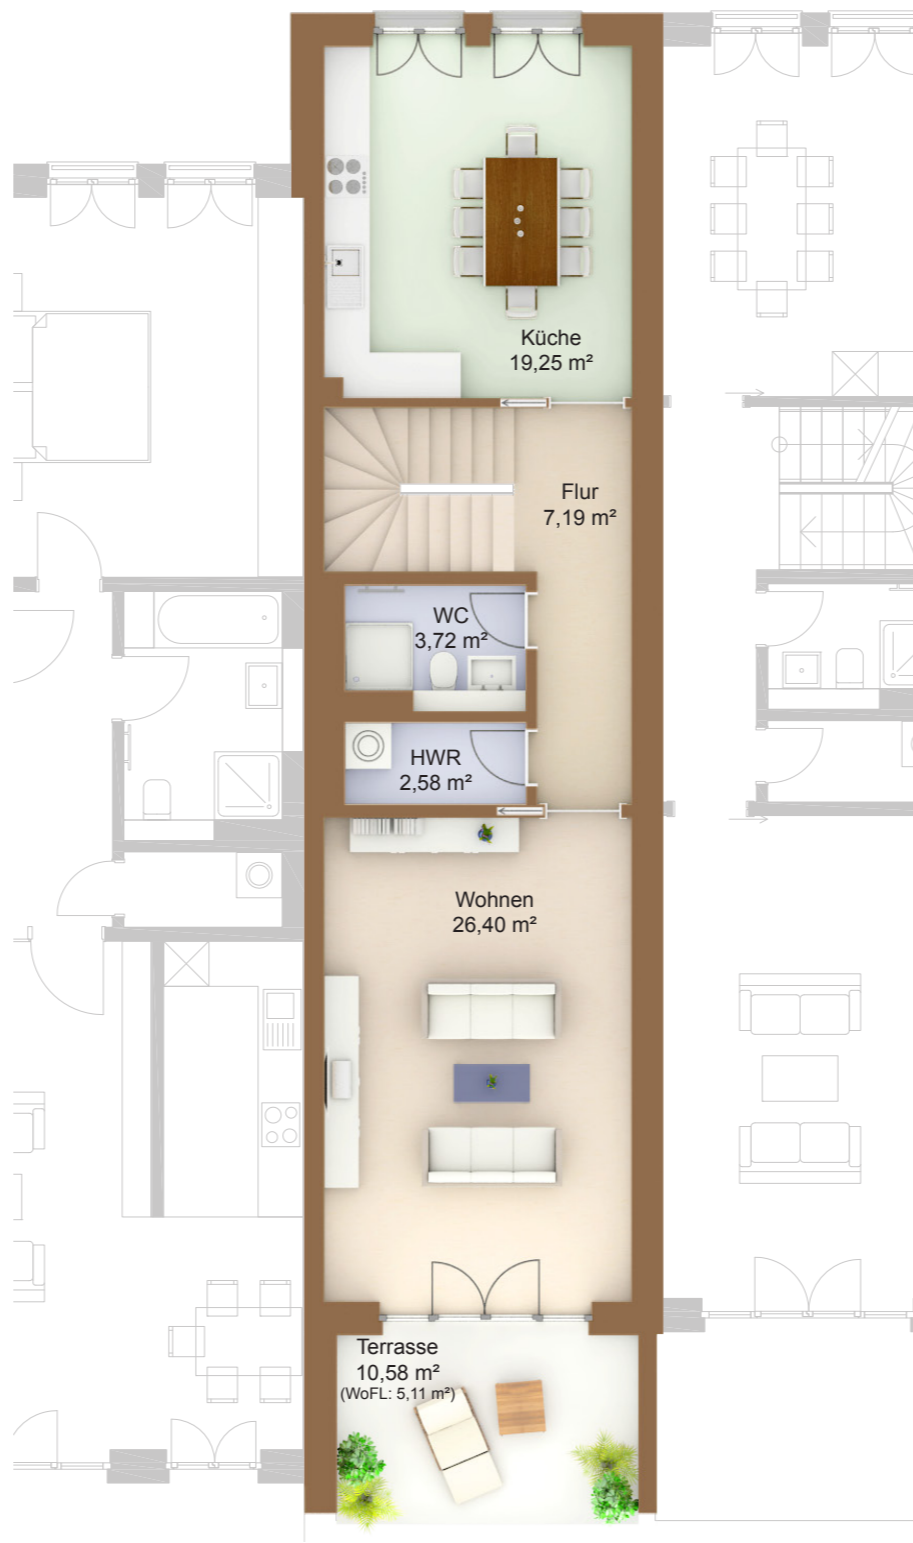

Steuerberatersversorgung Niedersachsen

Potsdam, Kurfürstenresidenz

Kurfürstenstraße 24a
14467 Potsdam

EG - 2.OG
4-Zimmer-Wohnung
Fläche ca. 153,14 m²

0 1m 2m 3m 4m 5m