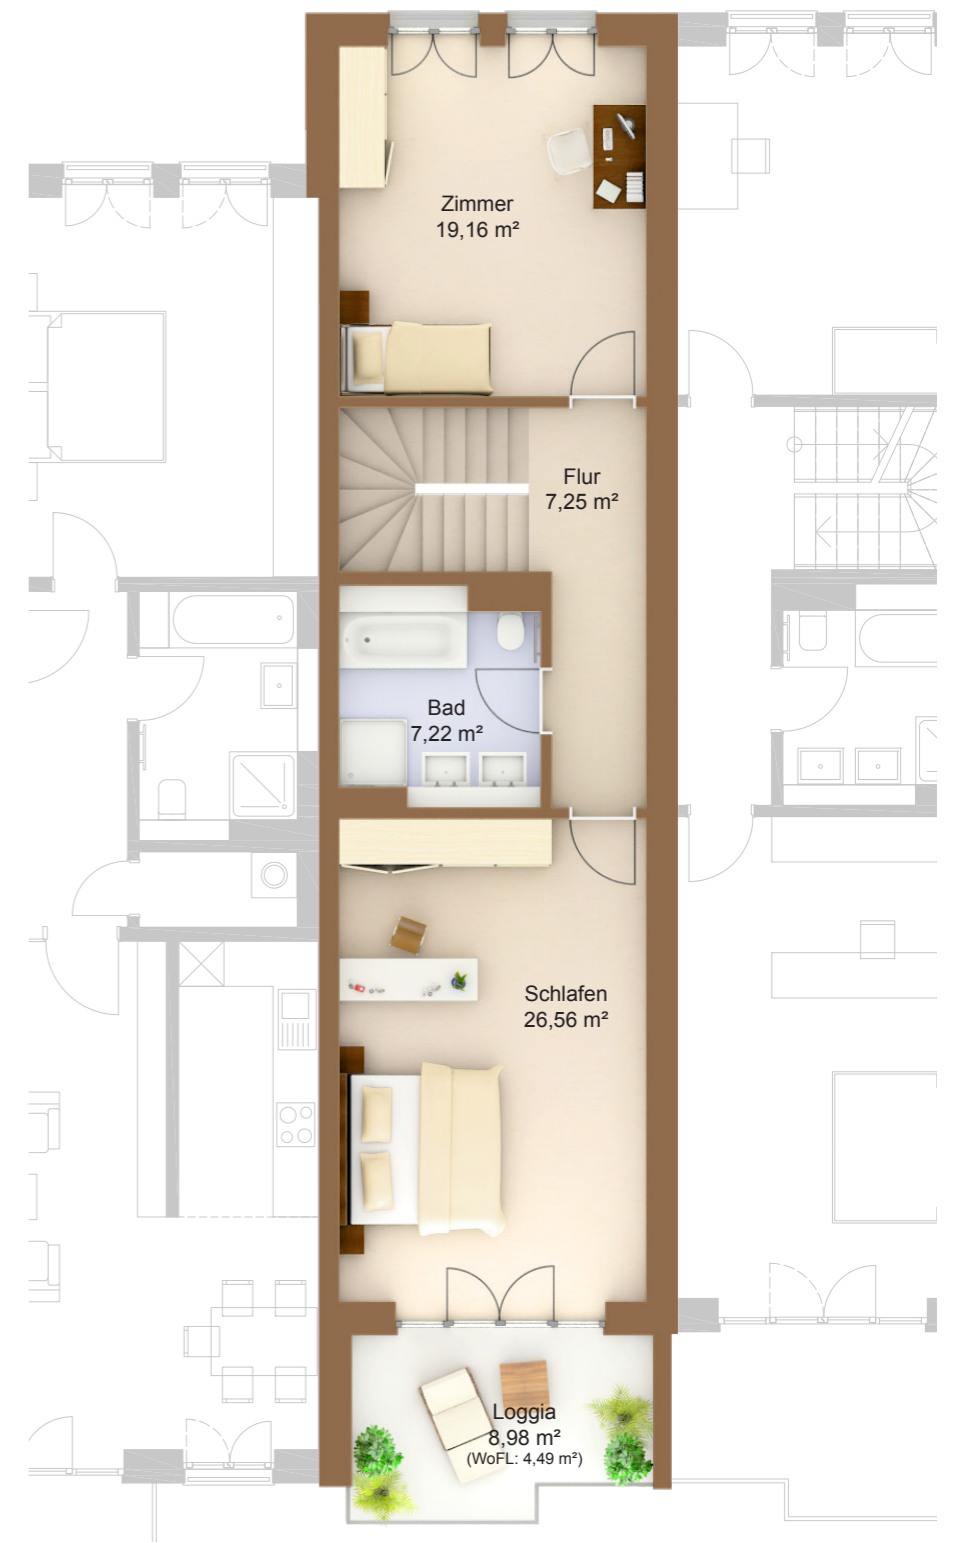

Steuerberatersversorgung Niedersachsen

Potsdam, Kurfürstenresidenz

Kurfürstenstraße 24a
14467 Potsdam

EG - 2.OG
4-Zimmer-Wohnung
Fläche ca. 153,14 m²

0 1m 2m 3m 4m 5m