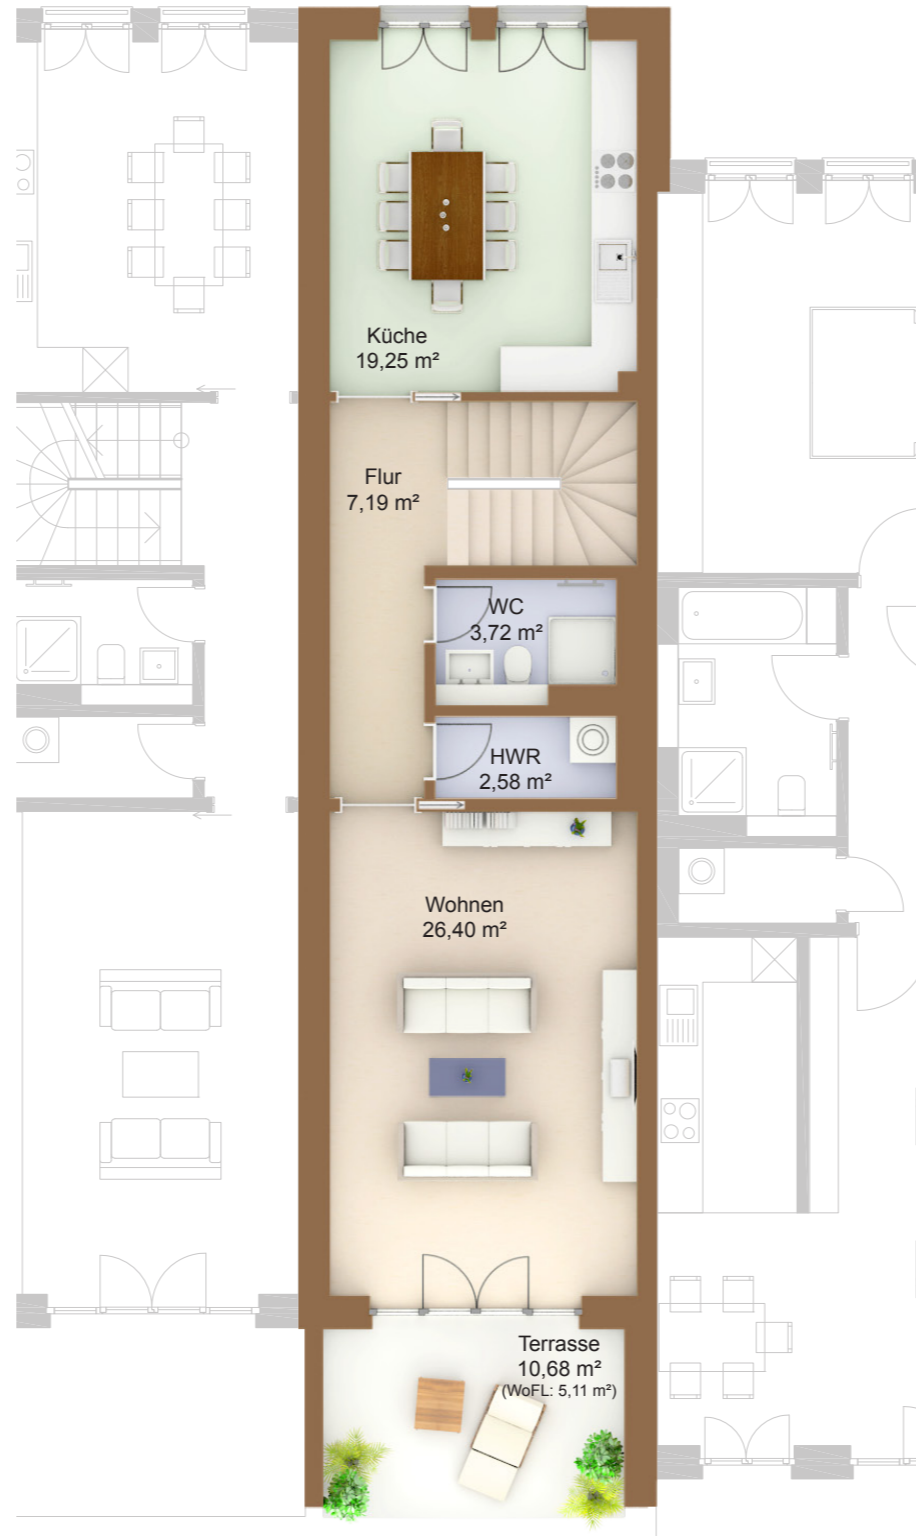

# Steuerberatersversorgung Niedersachsen

Potsdam, Kurfürstenresidenz

Kurfürstenstraße 24b  
14467 Potsdam

EG - 2.OG  
4-Zimmer-Wohnung  
Fläche ca. 153,44 m<sup>2</sup>

0 1m 2m 3m 4m 5m