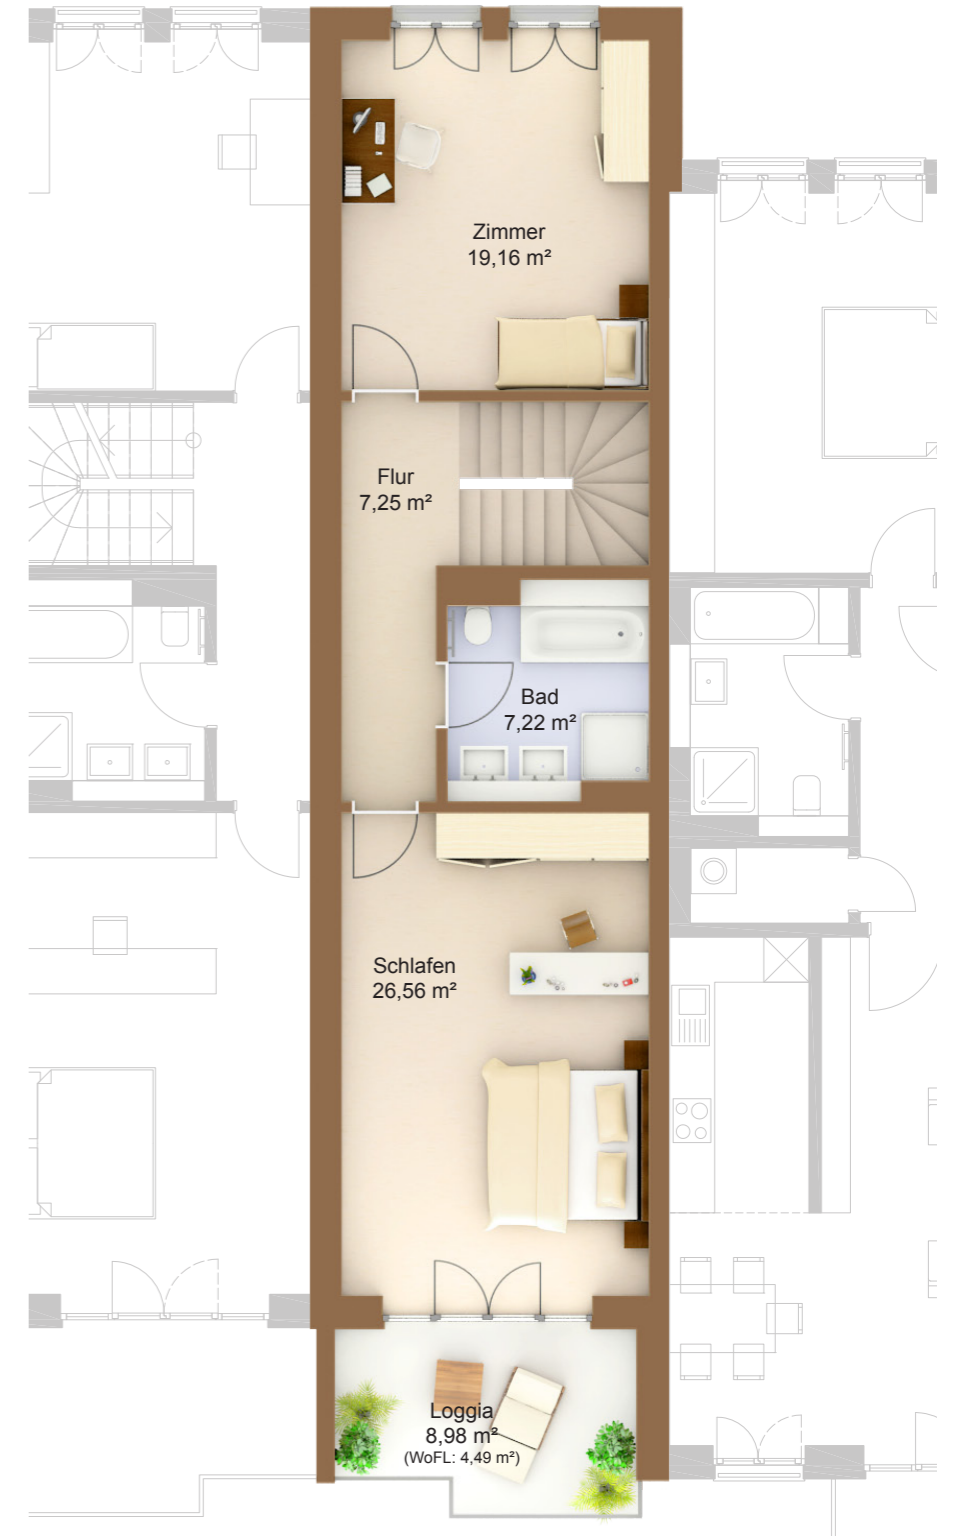

# Steuerberatersversorgung Niedersachsen

Potsdam, Kurfürstenresidenz

Kurfürstenstraße 24b  
14467 Potsdam

EG - 2.OG  
4-Zimmer-Wohnung  
Fläche ca. 153,44 m<sup>2</sup>

0 1m 2m 3m 4m 5m